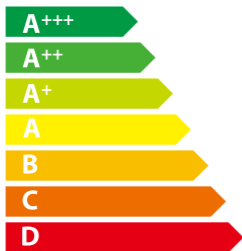

ENERG

енергия · ενέργεια

cata

WANDA 600 XGBK

A++

11
kWh/annum

ABCDEFG

AB**C**DEFG